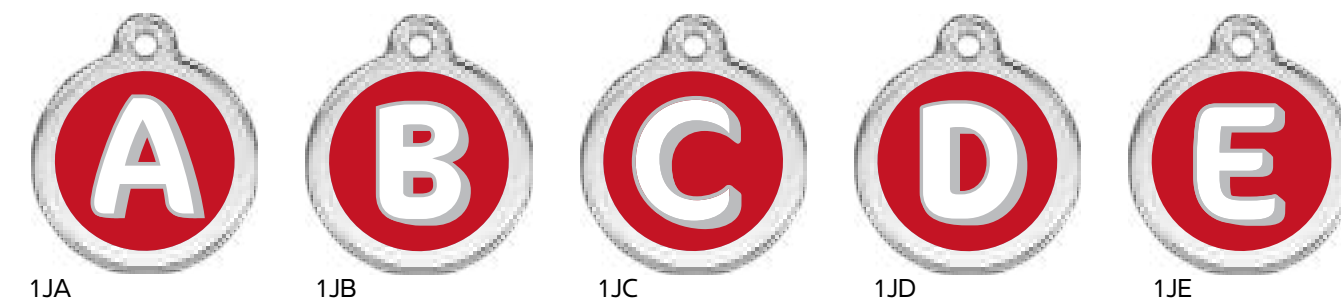

In acciaio Inossidabile con Smalto - 11 Colori a scelta

Disponibili nelle misure Piccola, Media e Grande ed in 11 colori con smalto. Spunta il colore scelto o specificalo nel campo 'Commenti' nel modulo d'ordine.

Medaglie Gatto

Disponibili solo nella misura Piccola, in 11 Colori. Spunta il colore scelto nel modulo d'ordine.

Medaglie Alfabeto - Disponibili solo in rosso

Disponibili tutte le lettere dell'alfabeto inglese. Lascia il campo 'Colore' vuoto nel modulo d'ordine. Disponibili SOLO nei colori raffigurati e nelle misure: Piccola, Media e Grande.

Per ordinarle: utilizza il codice 1J seguito dalla lettera prescelta, e.g. "1JS" per ordinare la lettera "S".

Medaglie Paw Patrol - Colori come raffigurato

nickelodeon

Disponibili SOLO nei colori raffigurati e nelle misure: Piccola e Media. Lascia il campo 'Colore' vuoto nel modulo d'ordine.