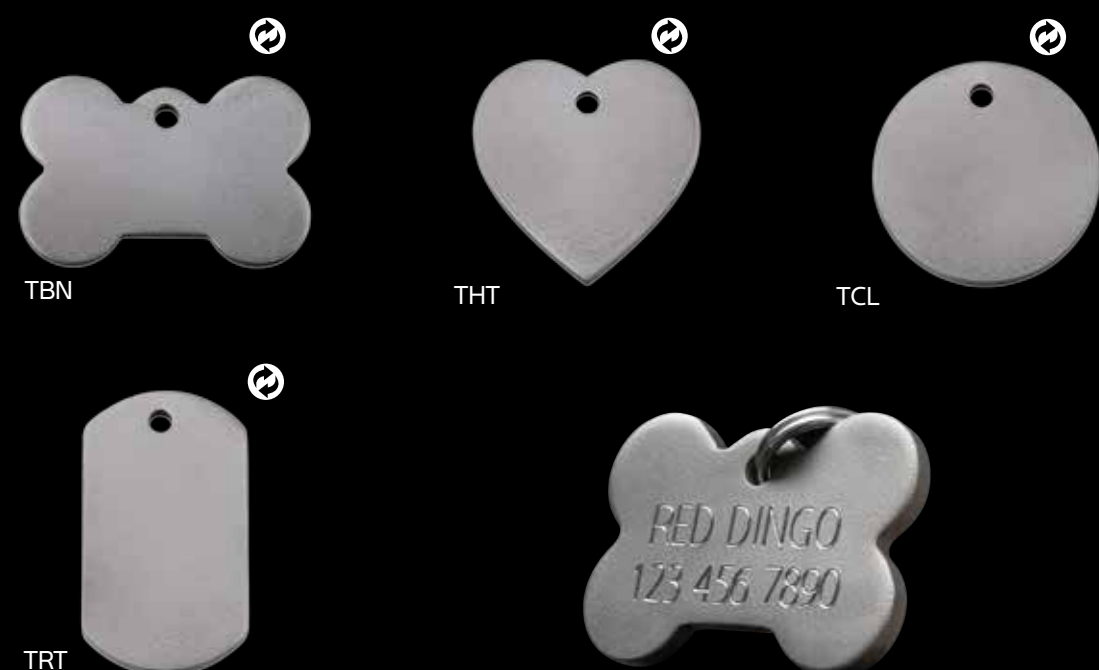

TITANIO

Le medaglie Red Dingo in titanio sono resistenti alla ruggine ed alla corrosione come le nostre medaglie in acciaio inossidabile ma pesano il 45% in meno. Ogni medaglia è spessa 3mm ed è in titanio sabbiato per una finitura satinata. Disponibili nelle misure Piccola, Media e Grande. Le medaglie qui raffigurate sono di misura Media.

POSSONO ESSERE INCISE AMBO I LATI

TBN THT TCL TRT

Diamante

Acciaio Inossidabile Lucido con Zirconia Cubica

Disponibili nelle misure Piccola, Media e Grande (ad eccezione della medaglia a forma di pesce che è disponibile solo nella misura Piccola). Le medaglie qui raffigurate sono di misura Media ad eccezione per la medaglia Pesce.

POSSONO ESSERE INCISE AMBO I LATI*

8BN 8HT 8BI 8RT 8CL 8FI

*Una sola linea di incisione sul lato della Zirconia Cubica.

Catalogo

RedDingo
Pet Adventure

Tag Express
SERVIZIO DI INCISIONE PREMIUM

MISURE MEDAGLIE MISURE REALI

Contatta lo staff per ordinare una medaglietta identificativa.

PICCOLA
20mm (3/4")

MEDIA
30mm (1 1/4")

GRANDE
38mm (1 1/2")

Acciaio Inossidabile Basic

Disponibili nelle misure: Piccola, Media e Grande. Le medaglie qui raffigurate sono di misura Piccola.