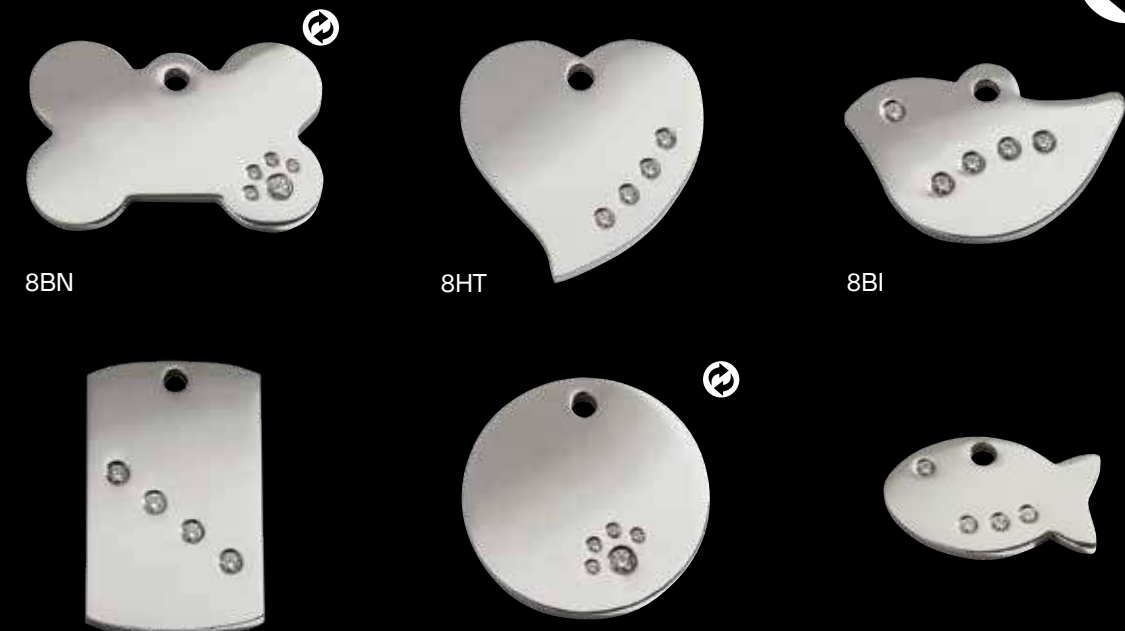

TITANIO

Le medaglie Red Dingo in titanio sono resistenti alla ruggine ed alla corrosione come le nostre medaglie in acciaio inossidabile ma pesano il 45% in meno. Ogni medaglia è spessa 3mm ed è in titanio sabbiato per una finitura satinata. Disponibili nelle misure Piccola, Media e Grande. Le medaglie qui raffigurate sono di misura Media.

POSSONO ESSERE INCISE AMBO I LATI

TBN THT TCL TRT

Diamante

Acciaio Inossidabile Lucido con Zirconia Cubica

Disponibili nelle misure Piccola, Media e Grande (ad eccezione della medaglia a forma di pesce che è disponibile solo nella misura Piccola). Le medaglie qui raffigurate sono di misura Media ad eccezione per la medaglia Pesce.

POSSONO ESSERE INCISE AMBO I LATI*

8BN 8HT 8BI 8RT 8CL 8FI

*Una sola linea di incisione sul lato della Zirconia Cubica.

Catalogo

RedDingo
Pet Adventure

Tag Express
SERVIZIO DI INCISIONE PREMIUM

MISURE MEDAGLIE MISURE REALI

Contatta lo staff per ordinare una medaglietta identificativa.

PICCOLA
20mm (3/4")

MEDIA
30mm (1 1/4")

GRANDE
38mm (1 1/2")

Acciaio Inossidabile Basic

Disponibili nelle misure: Piccola, Media e Grande. Le medaglie qui raffigurate sono di misura Piccola.